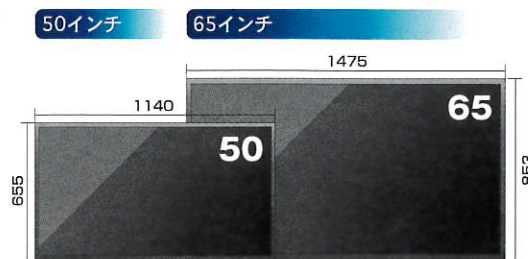

業務に必要な機能に特化した
「薄い」、「軽い」、「安い」、
そして「エコ」を
限界まで追求しました。

● 外寸寸法イメージ 単位:mm

製品仕様	50インチ	65インチ
本体サイズ	約655×1140×46(54壁掛けネジ含む)	約853×1475×46(54壁掛けネジ含む)
本体重量	13Kg	24Kg
バックライト	LED	LED
スクリーンサイズ	50インチ	65インチ
解像度	1920*1080 (フルハイビジョン)	1920*1080 (フルハイビジョン)
視野角(水平/垂直、標準値)	178° / 178°	178° / 178°
輝度(標準値)	600cd/m ²	600cd/m ²
コントラスト比(標準値)	100000:1	100000:1
入力端子	HDMI×2、PC端子(VGA)、ビデオ入力×2、USB2.0×2	HDMI×2、PC端子(VGA)、ビデオ入力×2、USB2.0×2
出力端子	ヘッドホン、コンポジットビデオ出力、オーディオライン出力	ヘッドホン、コンポジットビデオ出力、オーディオライン出力
音声出力	10W×2	10W×2
電源入力	AC100-240V 50/60Hz	AC100-240V 50/60Hz
消費電力	50W/h	80W/h
対応言語	英語、中国語、フランス語、イタリア語、ドイツ語、ポルトガル語、ロシア語、パキスタン語、ベトナム語、アラビア語	英語、中国語、フランス語、イタリア語、ドイツ語、ポルトガル語、ロシア語、パキスタン語、ベトナム語、アラビア語
付属品	ACコード、リモコン	ACコード、リモコン
保証期間	1年(部品交換対応)	1年(部品交換対応)