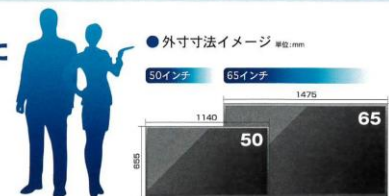

# 限界に挑戦

さまざまなシーンで活用できる  
低価格で軽量の大型液晶ディスプレイ

50インチ

65インチ

**SLS**  
Sports Leisure Systems co.,lt

## SLS 液晶ディスプレイ

業務に必要な機能に特化した  
「薄い」「軽い」「安い」、  
そして「エコ」を  
限界まで追求しました。

| 製品仕様           | 50インチ  | 65インチ  |
|----------------|--|--|
| 本体サイズ          | 約655×1140×46(54壁掛けネジ含む)                                | 約853×1475×46(54壁掛けネジ含む)                                |
| 本体重量           | 13Kg   | 24Kg   |
| バックライト         | LED  | LED  |
| スクリーンサイズ       | 50インチ  | 65インチ  |
| 解像度            | 1920*1080 (フルハイビジョン)                                   | 1920*1080 (フルハイビジョン)                                   |
| 視野角(水平/垂直、標準値) | 178° / 178°  | 178° / 178°  |
| 輝度(標準値)        | 600cd/m <sup>2</sup>                                   | 600cd/m <sup>2</sup>                                   |
| コントラスト比(標準値)   | 100000:1   | 100000:1   |
| 入力端子           | HDMI×2、PC端子(VGA)、ビデオ入力×2、USB2.0×2                      | HDMI×2、PC端子(VGA)、ビデオ入力×2、USB2.0×2                      |
| 出力端子           | ヘッドホン、コンポジットビデオ出力、オーディオライン出力                           | ヘッドホン、コンポジットビデオ出力、オーディオライン出力                           |
| 音声出力           | 10W×2  | 10W×2  |
| 電源入力           | AC100-240V 50/60Hz                                     | AC100-240V 50/60Hz                                     |
| 消費電力           | 50W/h  | 80W/h  |
| 対応言語           | 英語、中国語、フランス語、イタリア語、ドイツ語、ポルトガル語、ロシア語、パキスタン語、ベトナム語、アラビア語 | 英語、中国語、フランス語、イタリア語、ドイツ語、ポルトガル語、ロシア語、パキスタン語、ベトナム語、アラビア語 |
| 付属品            | ACコード、リモコン   | ACコード、リモコン   |
| 保証期間           | 1年(部品交換対応)   | 1年(部品交換対応)   |